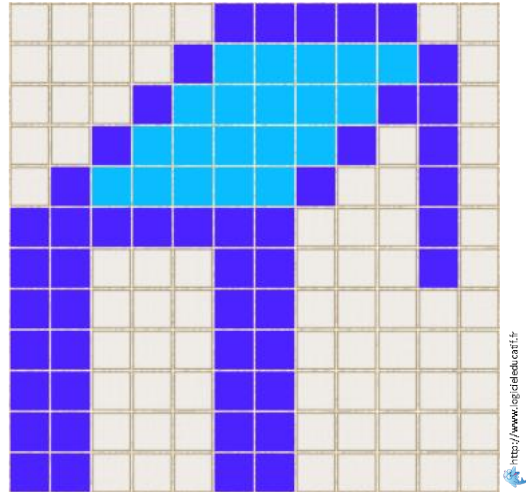

<http://www.logicieleducatif.fr>

<http://www.logicieleducatif.fr>

Reproduction sur un quadrillage

Prénom :

date :

Colorie les cases pour reproduire le dessin à l'identique sur le grand quadrillage.

19

Le feu

Reproduction sur un quadrillage

Prénom :

date :

Colorie les cases pour reproduire le dessin à l'identique sur le grand quadrillage.

20

La tortue

Reproduction sur un quadrillage

Correction

Colorie les cases pour reproduire le dessin à l'identique sur le grand quadrillage.

11

La table

Reproduction sur un quadrillage

Correction

Colorie les cases pour reproduire le dessin à l'identique sur le grand quadrillage.