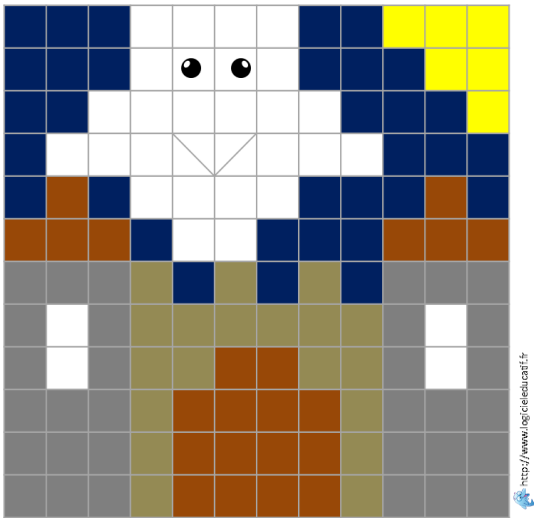

Reproduction sur un quadrillage

Correction

Colorie les cases pour reproduire le dessin à l'identique sur l'autre quadrillage.

Le château fantôme