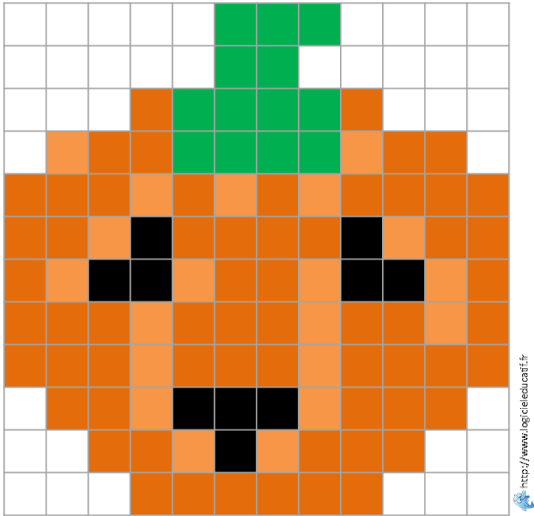

Reproduction sur un quadrillage

Prénom :

date :

Colorie les cases pour reproduire le dessin à l'identique sur le grand quadrillage.

La
citrouille
d'Halloween

Reproduction sur un quadrillage

Prénom :

date :

Colorie les cases pour reproduire le dessin à l'identique sur l'autre quadrillage.

Le chapeau
de la
sorcière

Reproduction sur un quadrillage

Prénom :

date :

Colorie les cases pour reproduire le dessin à l'identique sur l'autre quadrillage.

La chauve-souris

Reproduction sur un quadrillage

Prénom :

date :

Colorie les cases pour reproduire le dessin à l'identique sur l'autre quadrillage.

Le chat noir

Reproduction sur un quadrillage

Prénom :

La
citrouille
d'Halloween

Reproduction sur un quadrillage

Correction

Colorie les cases pour reproduire le dessin à l'identique sur l'autre quadrillage.

2

Le chapeau
de la
sorcière

Reproduction sur un quadrillage