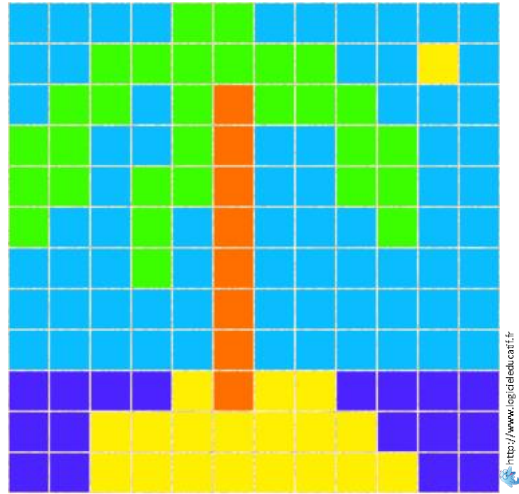

Reproduction sur un quadrillage

Prénom :

date :

Colorie les cases pour reproduire le dessin à l'identique sur le grand quadrillage.

2

Le cœur

Reproduction sur un quadrillage

Prénom :

<http://www.logicieleducatif.fr>

Reproduction sur un quadrillage

Correction

Colorie les cases pour reproduire le dessin à l'identique sur le grand quadrillage.

2

Le cœur

<http://www.logicieleducatif.fr>

<http://www.logicieleducatif.fr>

Reproduction sur un quadrillage

Correction

Colorie les cases pour reproduire le dessin à l'identique sur le grand quadrillage.

3

Le bonhomme

<http://www.logicieleducatif.fr>

<http://www.logicieleducatif.fr>

Reproduction sur un quadrillage

Correction

Colorie les cases pour reproduire le dessin à l'identique sur le grand quadrillage.

4

L'île

Reproduction sur un quadrillage

Correction

Colorie les cases pour reproduire le dessin à l'identique sur le grand quadrillage.