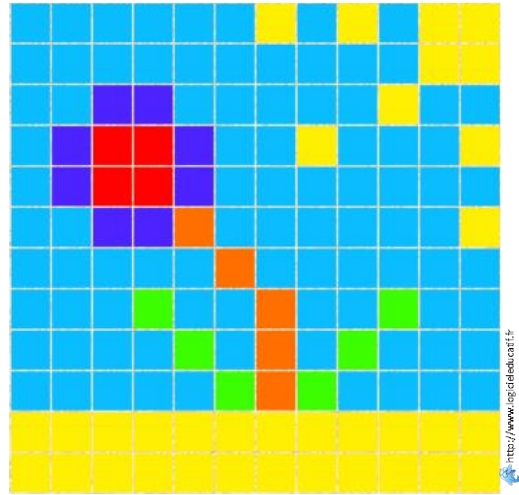

Prénom :

date :

Colorie les cases pour reproduire le dessin à l'identique sur le grand quadrillage.

La fusée

Reproduction sur un quadrillage

Prénom :

date :

Colorie les cases pour reproduire le dessin à l'identique sur le grand quadrillage.

L'extra-terrestre

Reproduction sur un quadrillage

Prénom :

date :

Colorie les cases pour reproduire le dessin à l'identique sur le grand quadrillage.

Les renards

Reproduction sur un quadrillage

Prénom :

date :

Colorie les cases pour reproduire le dessin à l'identique sur le grand quadrillage.

9

La coccinelle

Reproduction sur un quadrillage

Prénom :

date :

Colorie les cases pour reproduire le dessin à l'identique sur le grand quadrillage.

10

La fleur

Reproduction sur un quadrillage

Correction

Colorie les cases pour reproduire le dessin à l'identique sur le grand quadrillage.

1

Le renard

<http://www.logicieleducatif.fr>