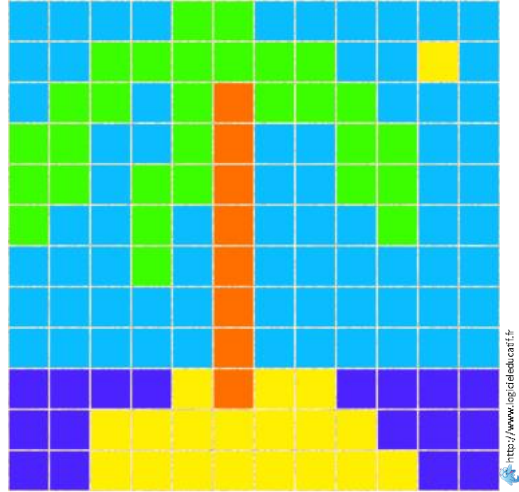

Reproduction sur un quadrillage

Prénom :

date :

Colorie les cases pour reproduire le dessin à l'identique sur le grand quadrillage.

1

Le renard

<http://www.logicieleducatif.fr>

<http://www.logicieleducatif.fr>

Reproduction sur un quadrillage

Prénom :

date :

Colorie les cases pour reproduire le dessin à l'identique sur le grand quadrillage.

2

Le cœur

Reproduction sur un quadrillage

Prénom :

date :

Colorie les cases pour reproduire le dessin à l'identique sur le grand quadrillage.

3

Le bonhomme

Reproduction sur un quadrillage

Prénom :

date :

Colorie les cases pour reproduire le dessin à l'identique sur le grand quadrillage.

L'île

Reproduction sur un quadrillage

Prénom :

date :

Colorie les cases pour reproduire le dessin à l'identique sur le grand quadrillage.

5

La pomme

Reproduction sur un quadrillage