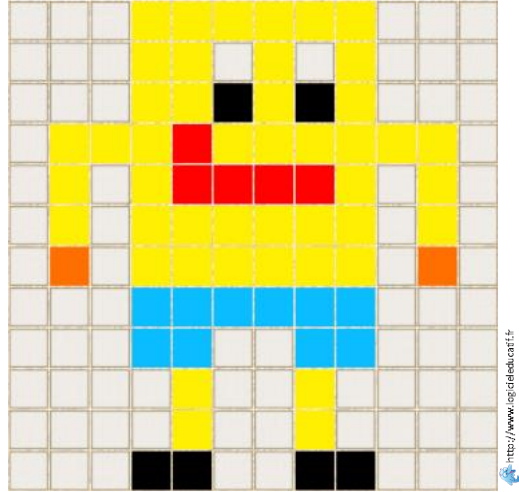

Reproduction sur un quadrillage

Prénom :

date :

Colorie les cases pour reproduire le dessin à l'identique sur le grand quadrillage.

1

Le renard

<http://www.logicieleducatif.fr>

<http://www.logicieleducatif.fr>

Reproduction sur un quadrillage

Prénom :

date :

Colorie les cases pour reproduire le dessin à l'identique sur le grand quadrillage.

2

Le cœur

Reproduction sur un quadrillage

Prénom :

date :

Colorie les cases pour reproduire le dessin à l'identique sur le grand quadrillage.

3

Le bonhomme

Reproduction sur un quadrillage

Prénom :

date :

Colorie les cases pour reproduire le dessin à l'identique sur le grand quadrillage.

L'île

Reproduction sur un quadrillage

Prénom :

date :

Colorie les cases pour reproduire le dessin à l'identique sur le grand quadrillage.

5

La pomme

Reproduction sur un quadrillage